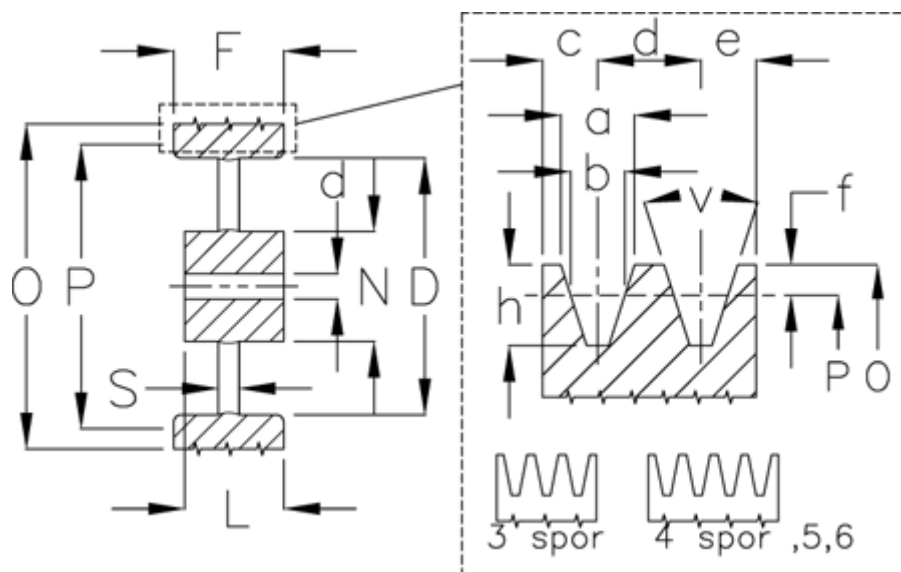

Varenummer: 60410250004
 Beskrivelse: Uboret kileremsskive C 500/4

Mål

Antal spor = 4	S = 28
D = 443	Type = C
d = 25	
F = 110.5	
L = 90	
N = 126	
O = 509.6	
P = 500	